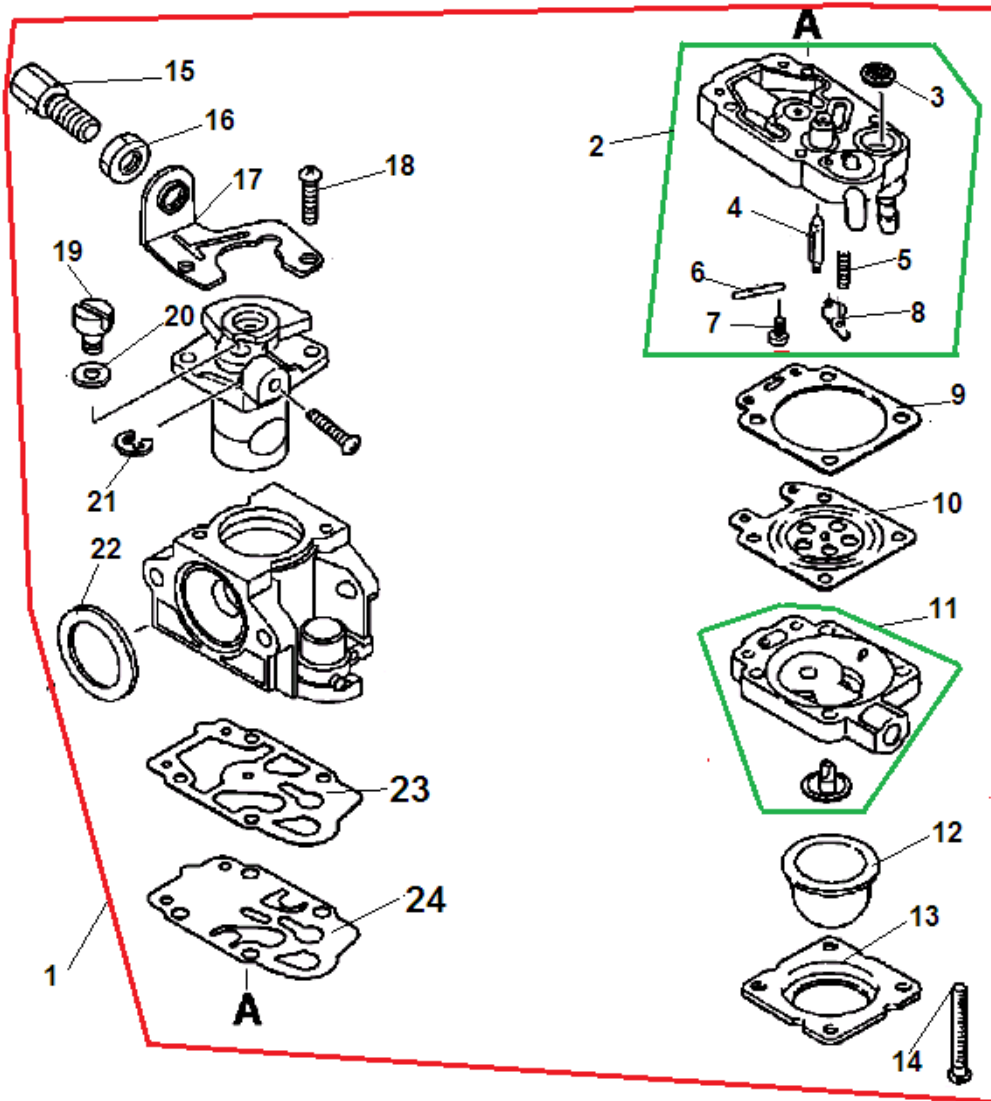

№	Артикул	Наименование	К-во	№	Артикул	Наименование	К-во
1	12300057731	Карбюратор	1	15	12316156431	Болт крепления троса газа	1
2	12317905560	Средняя часть карбюратора	1	16	12315356430	Контргайка	1
3	12312610631	Фильтр сетчатый	1	17	12312854230	Кронштейн крепления троса газа	1
4	12313719830	Игла впускная	1	18	12311440630	Болт	2
5	12312205560	Пружина рычага	1	19	12317245130	Фиксатор троса газа	1
6	12313803930	Ось рычага	1	20	12314954230	Шайба	1
7	12313905560	Винт крепления рычага	1	21	12317307930	Стопор фиксатора	1
8	12312303930	Впускной регулировочный рычаг	1	22	12314312110	Кольцо уплотнительное	1
9	12314005560	Прокладка регулировочной мембраны	1	23	P003000100	Прокладка насосной мембраны	1
10	P003001850	Мембрана регулировочная	1	24	12311240630	Мембрана насосная	1
11	12318005560	Корпус праймера с клапаном	1				
12	12318140630	Колпачек праймера	1				
13	12314205560	Крышка праймера	1				
14	12311005560	Болт	4