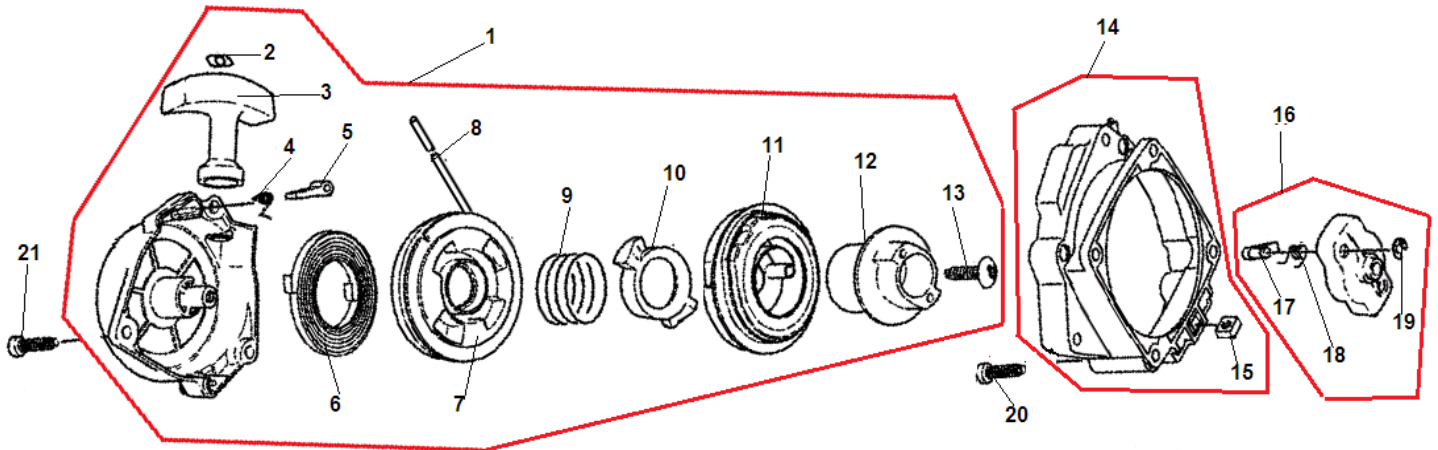

№	Артикул	Наименование	К-во	№	Артикул	Наименование	К-во
1	10103456532	Цилиндр	1	13	90016205025	Болт 5x25	4
2	90016205022	Болт 5x22	4	14	10021228230	Сальник коленвала 12x28x7	1
3	10101056030	Прокладка цилиндра	1	15	10024255930	Прокладка картера	1
4	P021000371	Поршень комплект	1	16	90070200028	Кольцо стопорное 28	1
5	A101000010	Кольцо поршневое 34x1,5	2	17	90080036001	Подшипник коленвала 6001	2
6	V606000000	Палец поршня	1	18	10021305530	Сальник коленвала 12x22x7	1
7	10001504630	Кольцо стопорное пальца	2	19	A160000220	Дефлектор	1
8	10001455930	Шайба пальца	2	20	10153828230	Заглушка	1
9	V553000020	Сепаратор пальца 8x11x8,8x4	1	21	15990555930	Крышка дефлектора защитная	1
10	10014212330	Шпонка коленвала	1	22	V353000020	Уплотнение дефлектора	1
11	10010056033	Коленвал	1	23	9112105020	Болт 5x20	1
12	10020456232	Картер	1				

№	Артикул	Наименование	К-во	№	Артикул	Наименование	К-во
1	15280155930	Маховик	1	16	61092255931	Амортизатор штанги	1
2	90060000008	Шайба 8	1	17	90070200042	Кольцо стопорное 42	1
3	90060500008	Шайба 8	1	18	9111805028	Болт 5x28	1
4	90050200008	Гайка М8	1	19	9111805018	Болт 5x18	2
5	17504805530	Шайба 6,2x19x1,0	2	20	17811106230	Держатель проводов	1
6	17501805533	Пружина сцепления	1	21	16201056430	Провод низковольтный	1
7	17500955931	Центробежный грузик сцепления	2	22	16201452930	Провод выключения зажигания	1
8	17504956030	Шайба 8,5x16x0,5	2	23	90024205010	Винт 5x10	1
9	17504656030	Болт крепления сцепления	2	24	15611240630	Заглушка	1
10	10150356032	Корпус сцепления комплект	1	25	90016205022	Болт 5x22	2
11	A556000560	Барабан сцепления	1	26	15262656032	Магнето	1
12	90070200026	Кольцо стопорное 26	1	27	15901203433	Колпак свечи	1
13	90080706000	Подшипник 6000	2	28	15901103432	Пружина колпак свечи	1
14	10021503930	Штифт	2	29	ВРМР7А	Свеча зажигания	1
15	90070100010	Кольцо стопорное 10	1	30			