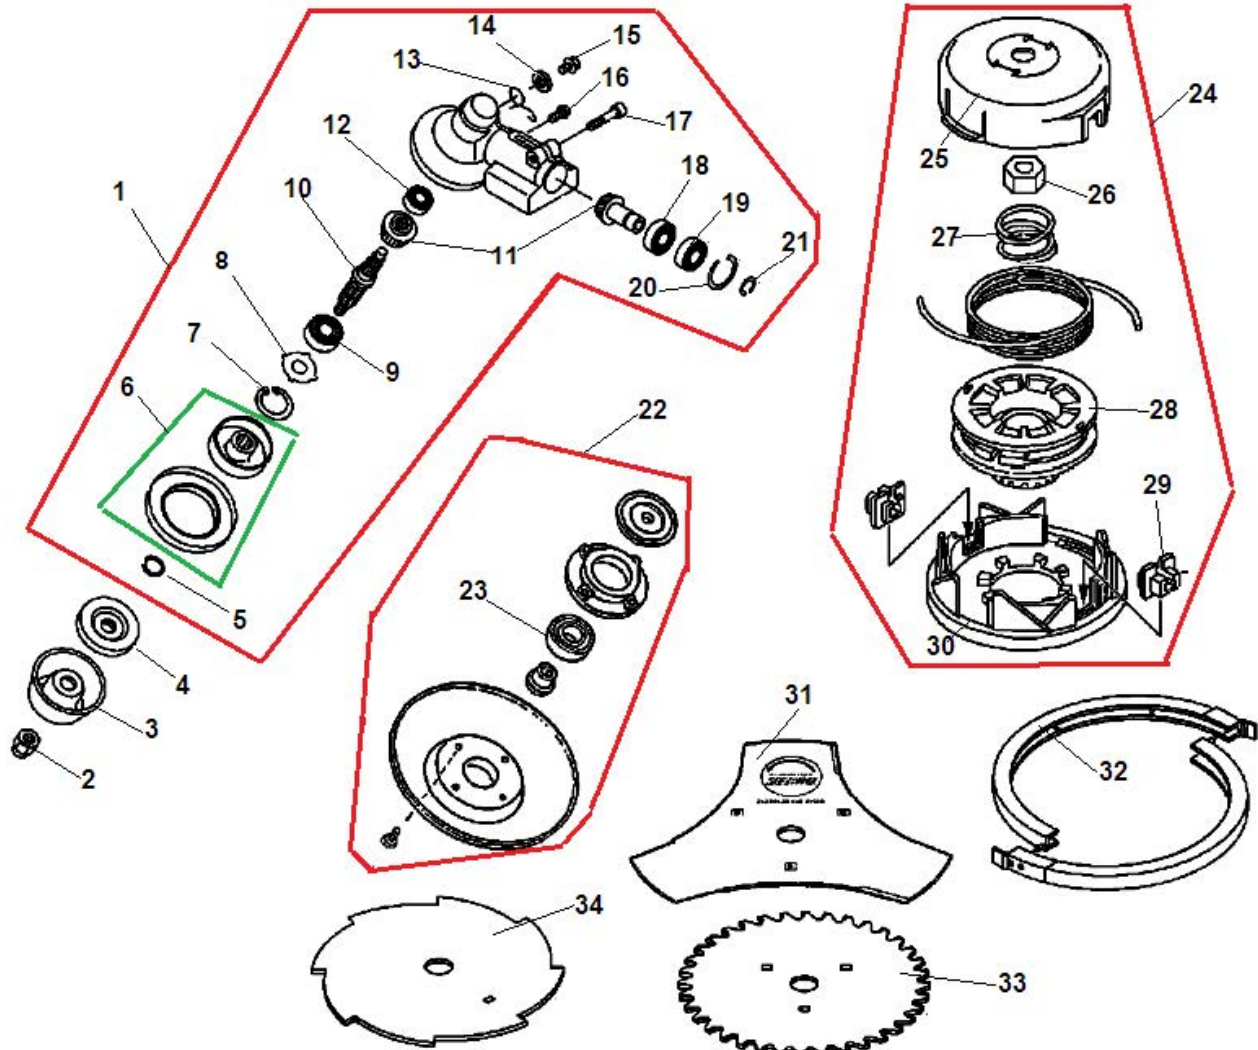

№	Артикул	Наименование	К-во	№	Артикул	Наименование	К-во
1	P100006872	Редуктор	1	19	90085806900	Подшипник 6900Z	1
2	61032052130	Гайка крепления ножа M10x1,25L	1	20	90070200022	Кольцо стопорное 22	1
3	69922956830	Чашка ограничительная, фасонная	1	21	90070600010	Кольцо стопорное 10	1
4	61031452130	Шайба ножа прижимная	1	22	69920056830	Чашка с подшипником (доп. опция)	1
5	90072000012	Кольцо уплотнительное 12	1	23	90081406202	Подшипник 6202	1
6	61031352932	Шайба редуктора защитная	1	24	X047-000331	Головка триммерная (Z5 с №30006011)	1
7	90070200032	Кольцо стопорное 32	1	25	P022010420	Корпус головки	1
8	61044456830	Шайба	1	26	P022010390	Гайка	1
9	90081206201	Подшипник 6201	1	27	P022010370	Пружина триммерной головки	1
10	61031056831	Вал выходной	1	28	P022010400	Катушка для лески	1
11	61030025531	Пара шестерен	1	29	P022000710	Направляющая лески	1
12	90081000626	Подшипник 626	1	30	P022010410	Крышка головки	1
13	61047352131	Пружина болта	1	31	X405-000011	Нож 3Z 230x25,4x2,0	1
14	90060350008	Шайба 8	1	32	P021007470	Защита ножа	1
15	61043450031	Болт 8x8	1	33	695001-44731	Нож 80Z 230x25,4x1,4 (доп. опция)	1
16	90024205010	Винт 5x10	1	34	696001-44731	Нож8Z 230x25,4x1,4 (доп. опция)	1
17	9111806025	Болт 6x25	1				
18	90085506900	Подшипник 6900	1