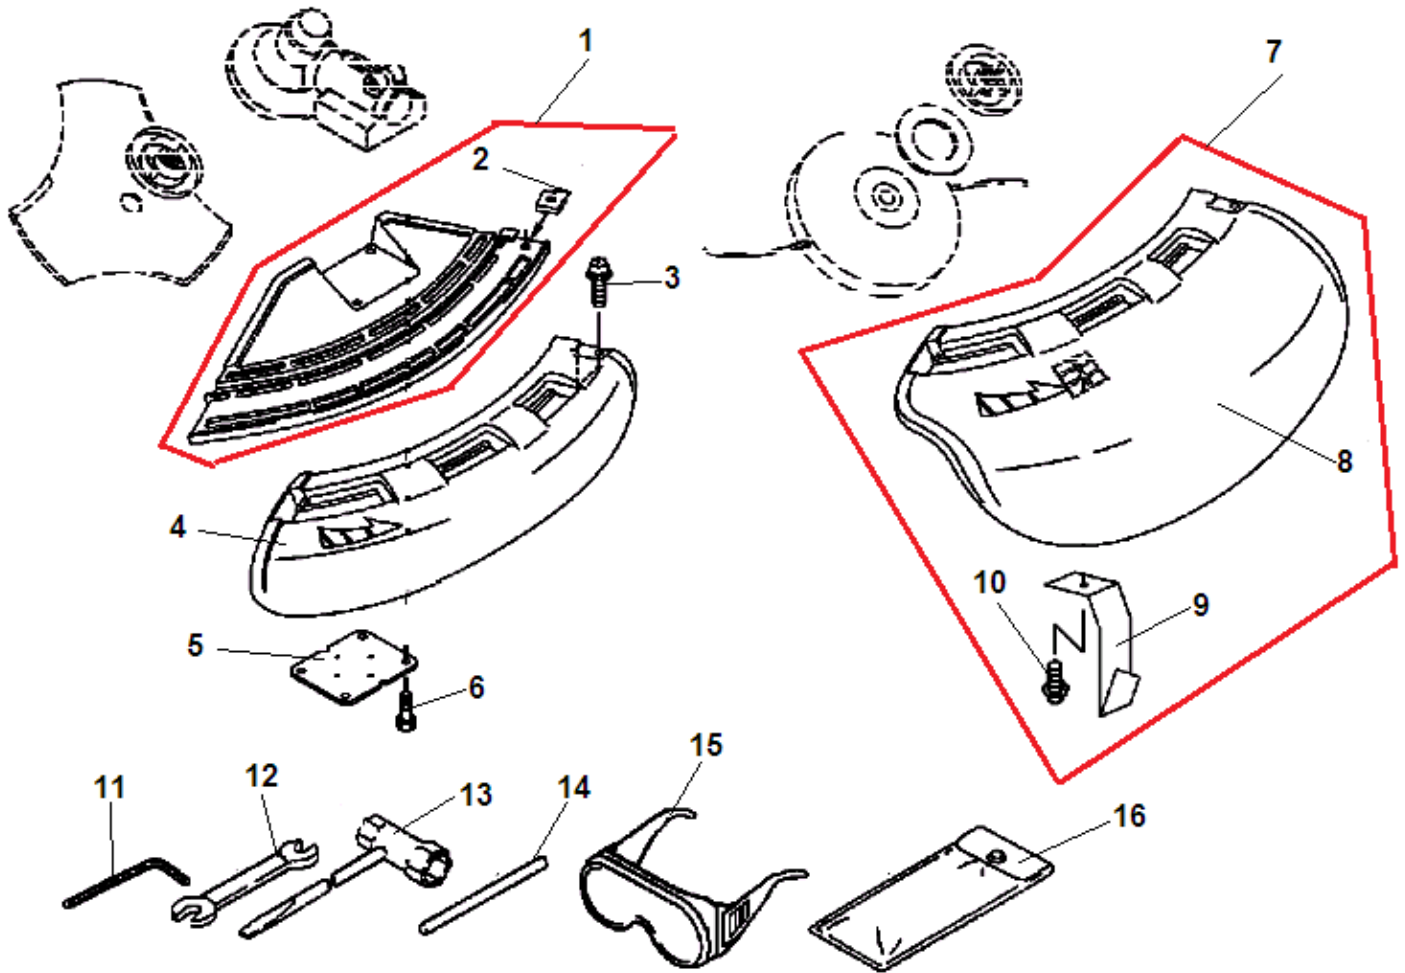

№	Артикул	Наименование	К-во	№	Артикул	Наименование	К-во
1	C550000102	Кожух (стационарная часть) комплект	1	9	C554000030	Нож кожуха	1
2	90056500005	Гайка М5	1	10	90025205012	Винт 5x12	1
3	90024205018	Болт 5x18	1	11	X605000200	Ключ Г-образный 4мм	1
4	C550000092	Съемная часть кожуха для ножа	1	12	89511200330	Ключ 8x10	1
5	69901356830	Пластина крепления кожуха	1	13	X602000020	Ключ комбинированный 17x19 L200	1
6	9111805025	Болт 5x25	4	14	89751801131	Стопор	1
7	P021-002622	Съемная часть кожуха для головки комплект	1	15	P021002861	Очки защитные	1
8	C550000080	Съемная часть кожуха для головки	1	16	89851039130	Сумка для инструмента	1