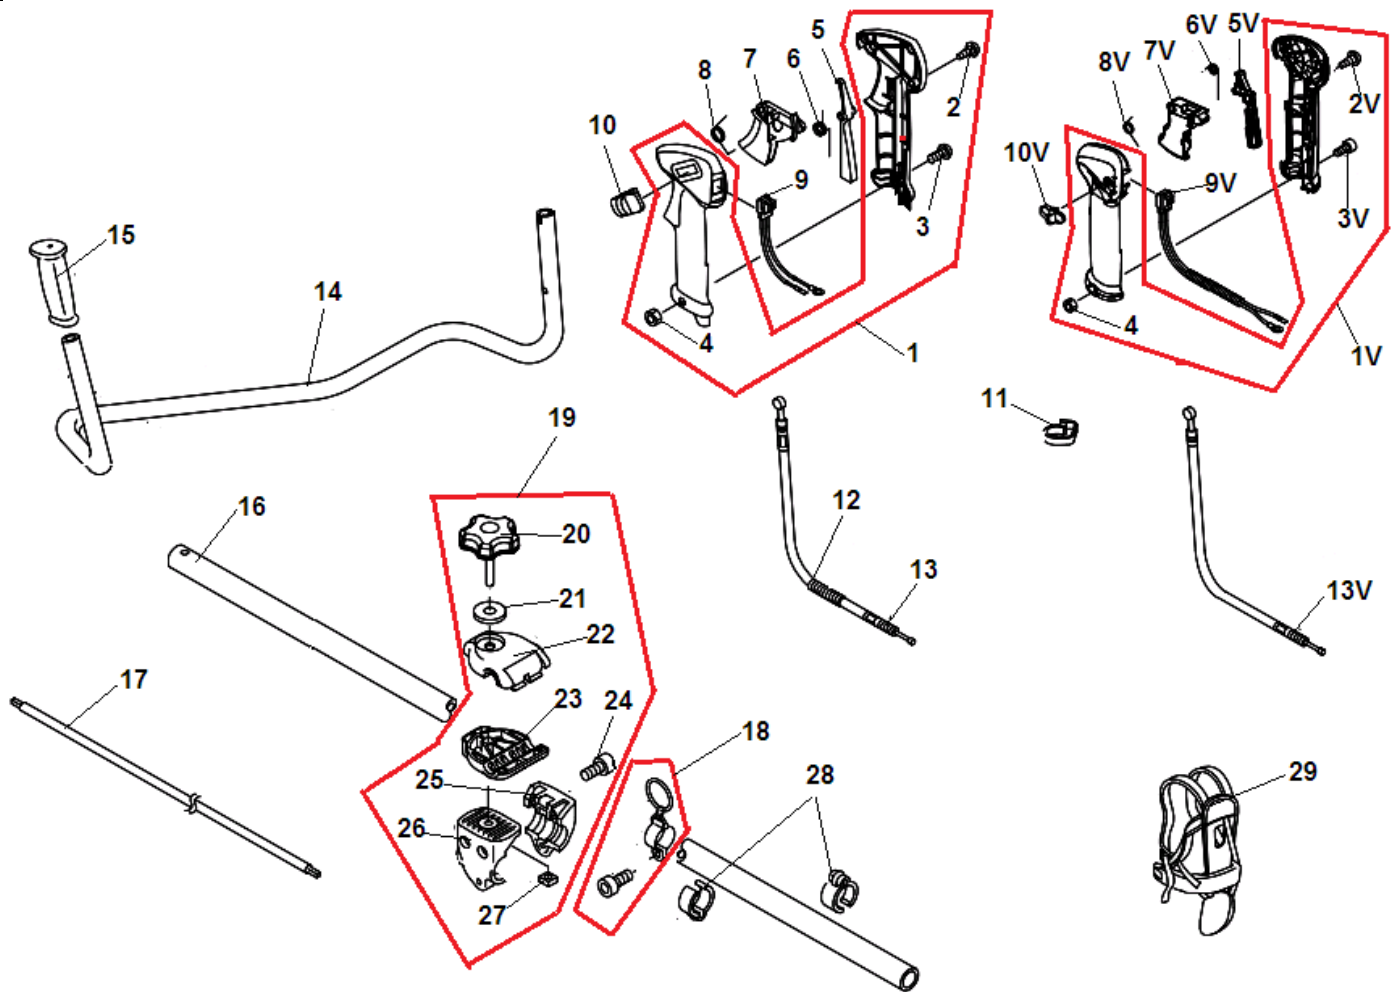

№	Артикул	Наименование	К-во	№	Артикул	Наименование	К-во
1	P021002612	Рукоятка управления старого образца	1	12	V475000000	Оболочка защитная троса газа	1
1V	P021014090	Рукоятка управления нового образца	1	13	V430000362	Трос газа старого образца	1
2	90025304016	Винт 4x16	3	13V	V430002340	Трос газа нового образца	1
2V	90025604016	Винт 4x16	3	14	C400000000	Трубчатая ручка	1
3	90022005030	Винт 5x30	1	15	C403000031	Набалдашник трубчатой ручки	1
3V	9111905030	Болт 5x30	1	16	61020623030	Штанга	1
4	90050000005	Гайка М5	1	17	61001125530	Вал штанги (стальной, кованный)	1
5	C460000011	Стопор курка газа старого образца	1	18	P021013000	Хомут для ремня	1
5V	C460000111	Стопор курка газа нового образца	1	19	P021012822	Кронштейн крепления рукоятки	1
6	V452000130	Пружина стопора курка газа старого образца	1	20	V299000110	Винт крепления рукоятки	1
6V	V452000360	Пружина стопора курка газа нового образца	1	21	60501454230	Шайба	1
7	C450000022	Курок газа старого образца	1	22	C423000030	Кронштейн верхний	1
7V	C450000270	Курок газа нового образца	1	23	C423000042	Кронштейн средний	1
8	V452000060	Пружина курка газа старого образца	1	24	9111805030	Болт 5x30	3
8V	V452000350	Пружина курка газа нового образца	1	25	35131352130	Кронштейн боковой правый	1
9	16340143130	Выключатель старого образца	1	26	35131252131	Кронштейн боковой левый	1
9V	P021015740	Выключатель нового образца	1	27	90056550008	Гайка квадратная 8	1
10	C463000000	Фиксатор курка газа старого образца	1	28	22492452130	Держатель проводов	2
10V	C463000020	Фиксатор курка газа нового образца	1	29	C062-000184	Ремень	1
11	15911209961	Держатель троса	1	30