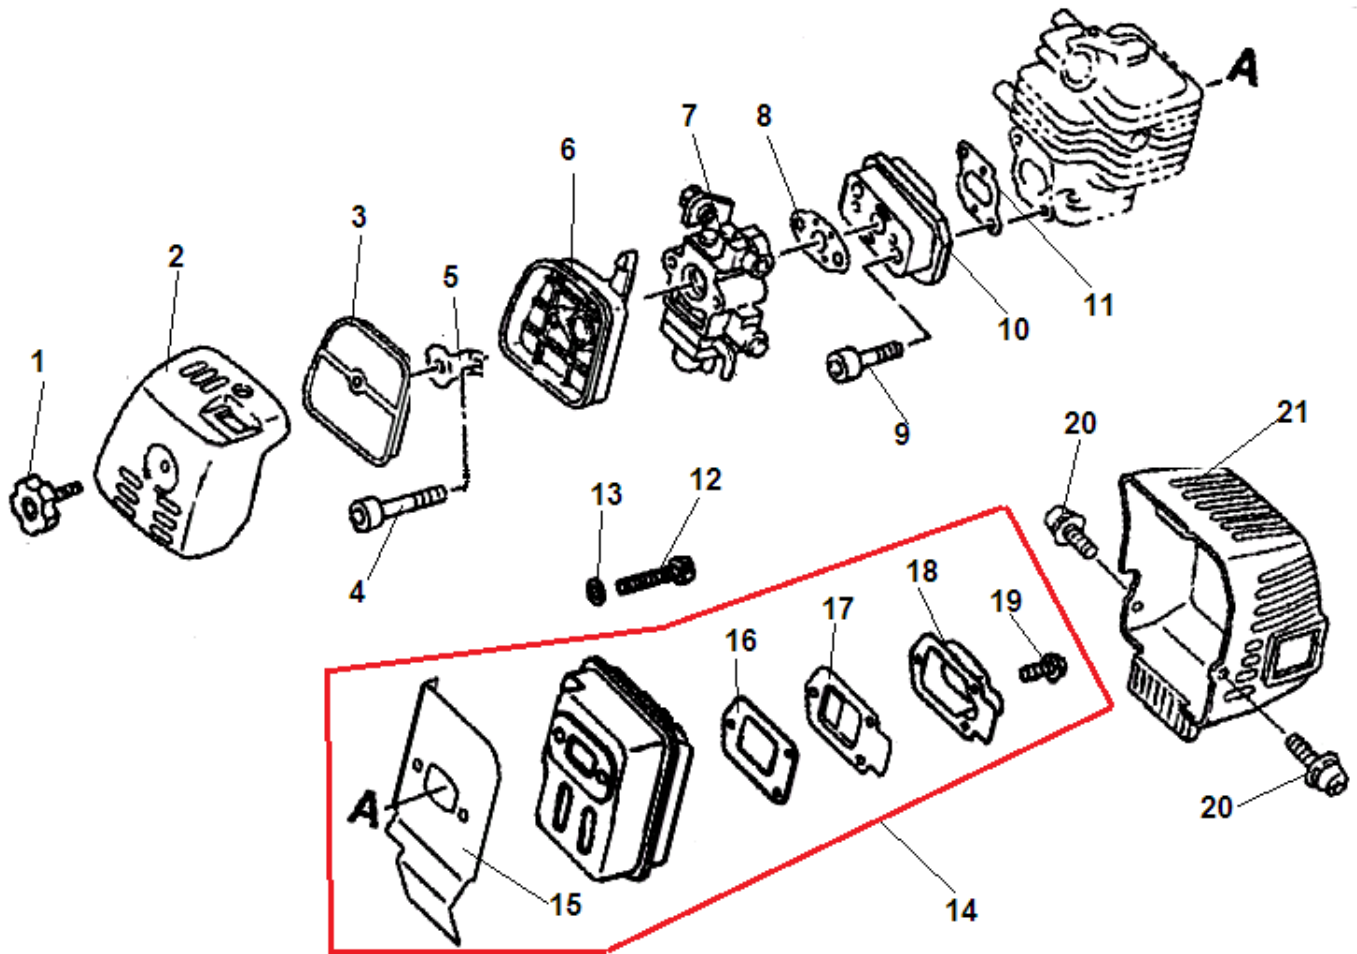

№	Артикул	Наименование	К-во	№	Артикул	Наименование	К-во
1	13040652131	Винт крепления крышки фильтра	1	12	90010505055	Болт 5x55	2
2	13031357732	Крышка воздушного фильтра	1	13	90060000005	Шайба 5	2
3	13031051830	Фильтр воздушный	1	14	14580265831	Глушитель	1
4	90024205055	Болт 5x55	2	15	14551055932	Прокладка глушителя	1
5	12901157731	Кронштейн крепления крышки фильтра	1	16	14586642031	Прокладка крышки глушителя	1
6	13030757730	Корпус фильтра	1	17	14587642030	Крышка глушителя	1
7	12300057731	Карбюратор	1	18	14581852130	Направляющая выхлопа	1
8	13001013410	Прокладка под карбюратор	1	19	90023804010	Винт 4x10	3
9	90016205025	Болт 5x25	2	20	9111805012	Болт 5x12	3
10	13001756431	Теплоизолятор	1	21	14562157731	Крышка глушителя защитная	1
11	13001055930	Прокладка под теплоизолятор	1