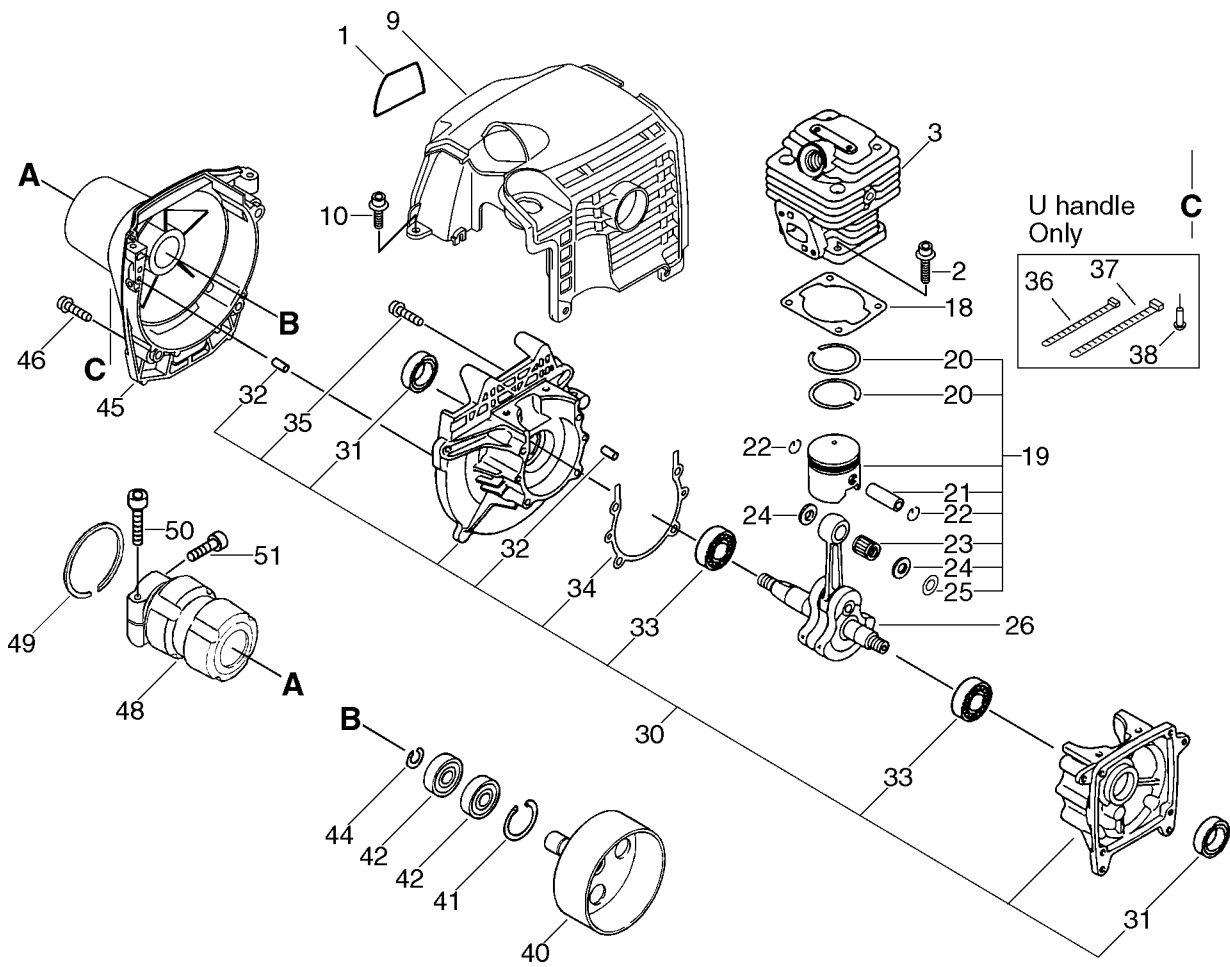

## **TRIMMER/ BRUSH CUTTER SRM-330ES**

KEY	LV	PART NUMBER	Q'TY	DESCRIPTION	REMARKS
1		X547-000670	1	LABEL,ECHO	
2		900162-05020	4	BOLT, H.S. 5*20	
3		A130-000630	1	CYLINDER	
9		A160-000391	1	COVER,CYLINDER	
10		91121-05012	2	BOLT, FLANGE	
18		101010-55430	1	GASKET, CYL. BASE	
19		P021-006802	1	PISTON KIT	
20	+	A101-000080	2	RING,PISTON	
21	+	100013-27430	1	PIN, PISTON	
22	+	100015-03931	2	CIRCLIP, PISTON PIN	
23	+	100012-16131	1	BEARING, NEEDLE	
24	+	100014-53630	2	SPACER, PISTON PIN	
25	+	V306-000121	1	WASHER,CIRCULAR 8	
26		100100-55430	1	CRANKSHAFT ASSY	
30		100204-55430	1	CRANKCASE KIT	
31	+	100213-05530	2	OILSEAL	
32	+	100215-03930	4	PIN, DOWEL	
33	+	94035-36201	2	BEARING BALL	
34	+	100242-55430	1	GASKET, CRANKCASE	
35	+	900162-05030	4	BOLT, H.S. 5*30	
36		178121-43230	1	BAND	
37		V495-000760	1	BAND	
38		302013-10910	1	RIVET	

KEY	LV	PART NUMBER	Q'TY	DESCRIPTION	REMARKS
40		175005-49930	1	DRUM, CLUTCH	
41		900702-00028	1	CIRCLIP 28	
42		900807-06001	2	BEARING, BALL, 6001	
44		900701-00012	1	CIRCLIP 12	
45		A172-000540	1	COVER,FAN	
46		91118-05020	4	BOLT	
48		V420-000420	1	CUSHION	
49		900702-00045	1	RING, RETAINING(IN)	
50		91118-05028	1	BOLT	
51		91118-05012	1	BOLT	