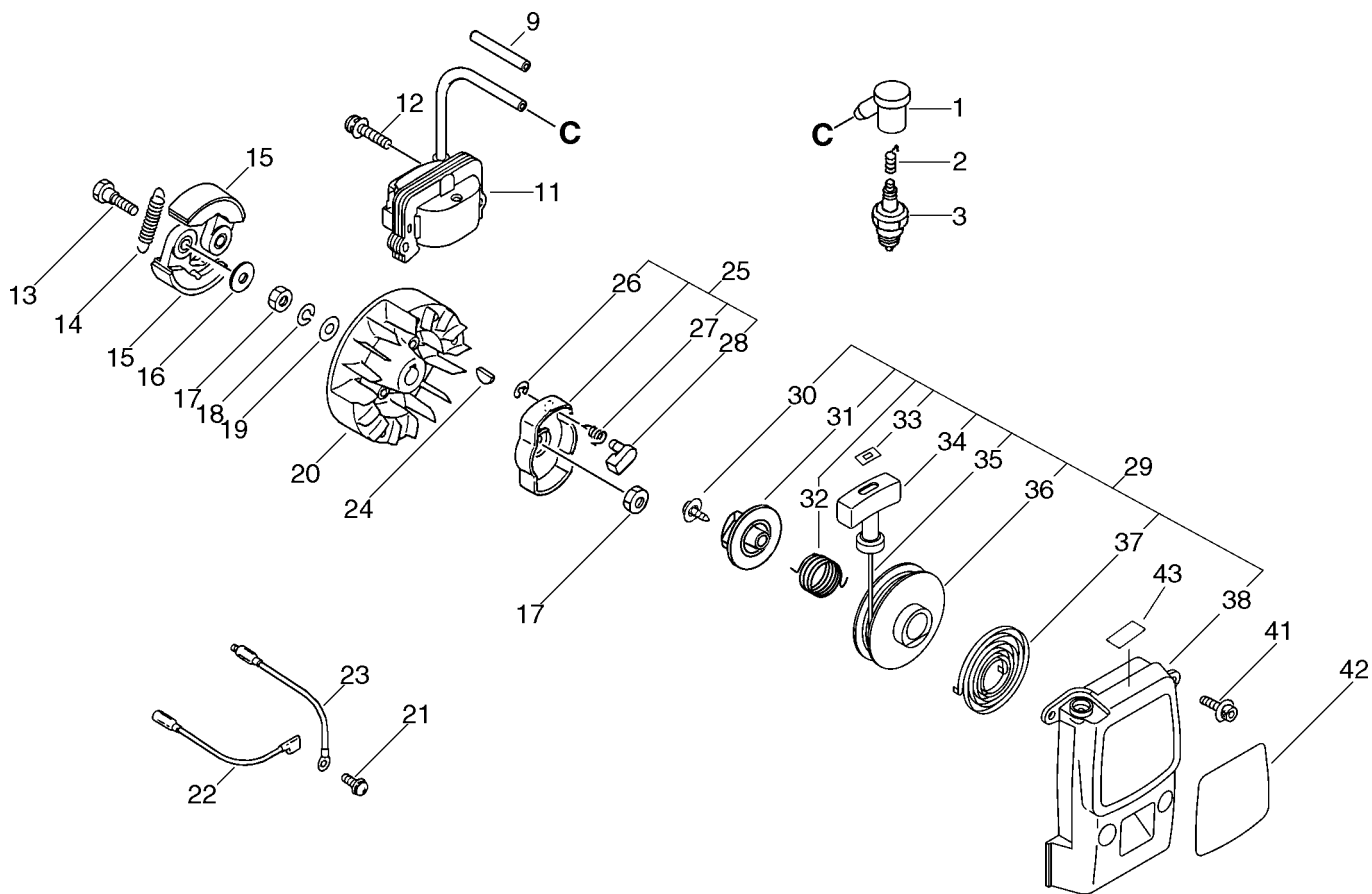

KEY	LV	PART NUMBER	Q'TY	DESCRIPTION	REMARKS
31	+	P022-008460	1	PLATE, CAM	
32	+	P022-008450	1	SPRING,DAMPER	
33	+	177246-11120	1	CLIP, STARTER ROPE	
34	+	177228-27030	1	GRIP, STARTER	
35	+	P022-008440	1	ROPE, STARTER	
36	+	P022-008470	1	DRUM	
37	+	177220-40630	1	SPRING, REWIND	
38	+	P022-008540	1	STARTER,RECOIL	
41		91121-05016	4	BOLT, FLANGE	
42		X502-000520	1	LABEL,ECHO	
43		X530-000210	1	LABEL,EYE CATCHER