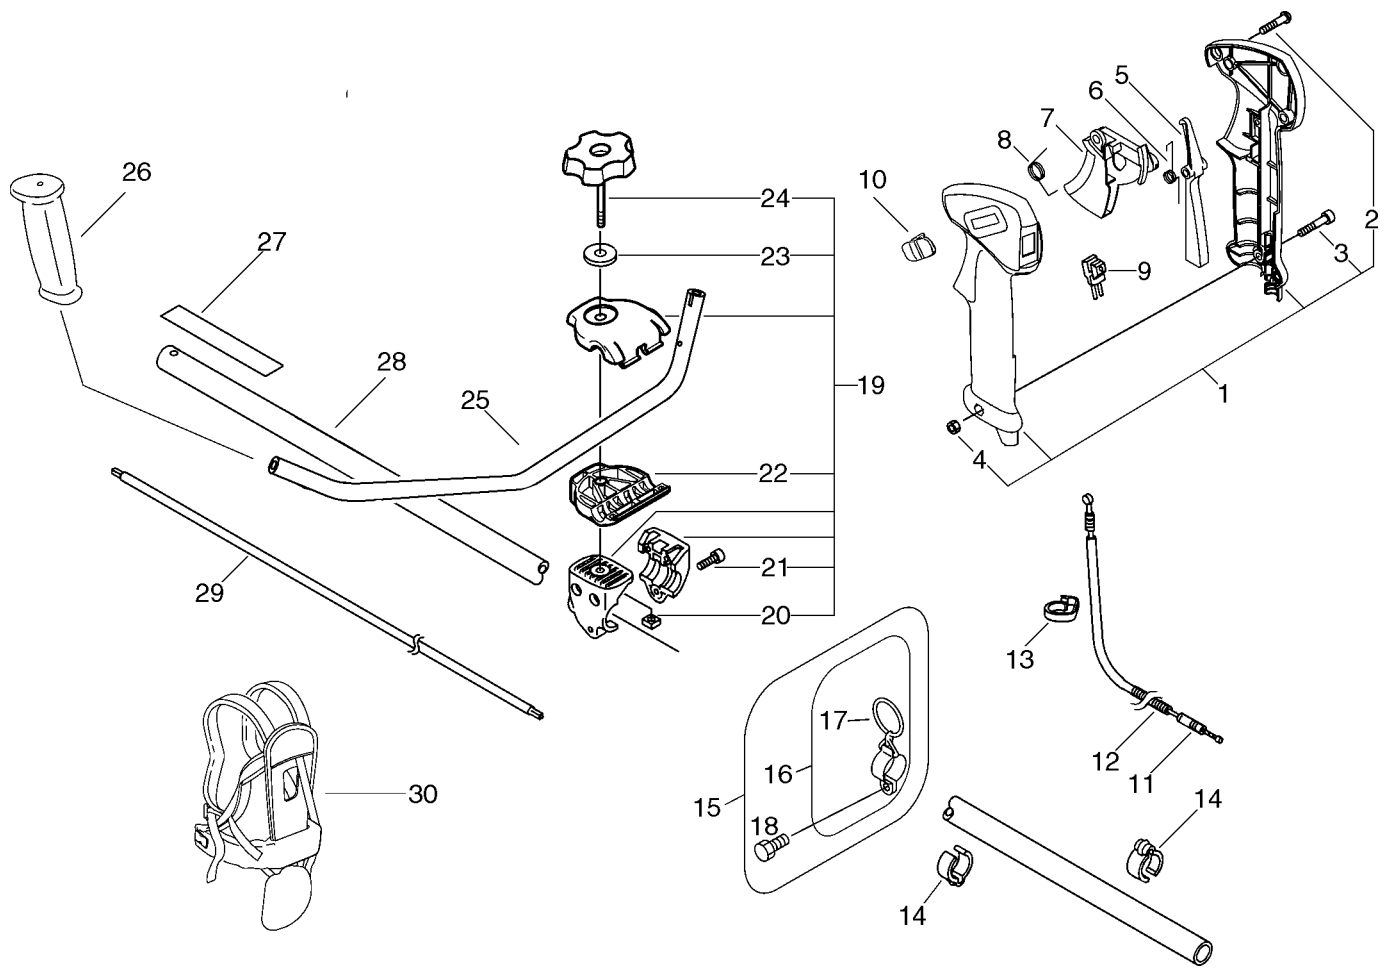

KEY	LV	PART NUMBER	Q'TY	DESCRIPTION	REMARKS
1		P021-002612	1	GRIP ASY,F-HANDLE	
2	+	900253-04016	3	SCREW 4*16	
3	+	900220-05030	1	SCREW 5*30	
4	+	900500-00005	1	NUT 5	
5		C460-000011	1	LOCKOUT,THROTTLE	
6		V452-000130	1	SPRING,TORSION	
7		C450-000022	1	TRIGGER,THROTTLE	
8		V452-000060	1	SPRING,TORSION	
9		A440-000400	1	SWITCH,ON OFF	
10		C463-000000	1	KNOB,LATCH	
11		V430-000561	1	CABLE,BOWDEN	
12		V475-002220	1	TUBE	
13		159112-09961	1	CLIP	
14		224924-52930	2	CLIP	
15		P021-013000	1	RING, HARNESS ASSY	
16	+	301200-21330	1	HOOK ASS'Y	
17	++	301015-05330	1	HOOK, BAND	
18	+	91119-05012	1	BOLT	
19		P021-012740	1	BRACKET ASY, HANDLE	
20	+	900565-50008	1	NUT	
21	+	91118-05030	3	BOLT	
22	+	C423-000041	1	FIXTURE,HANDLE	
23	+	605014-54230	1	WASHER	
24	+	V299-000110	1	KNOB,FASTENER