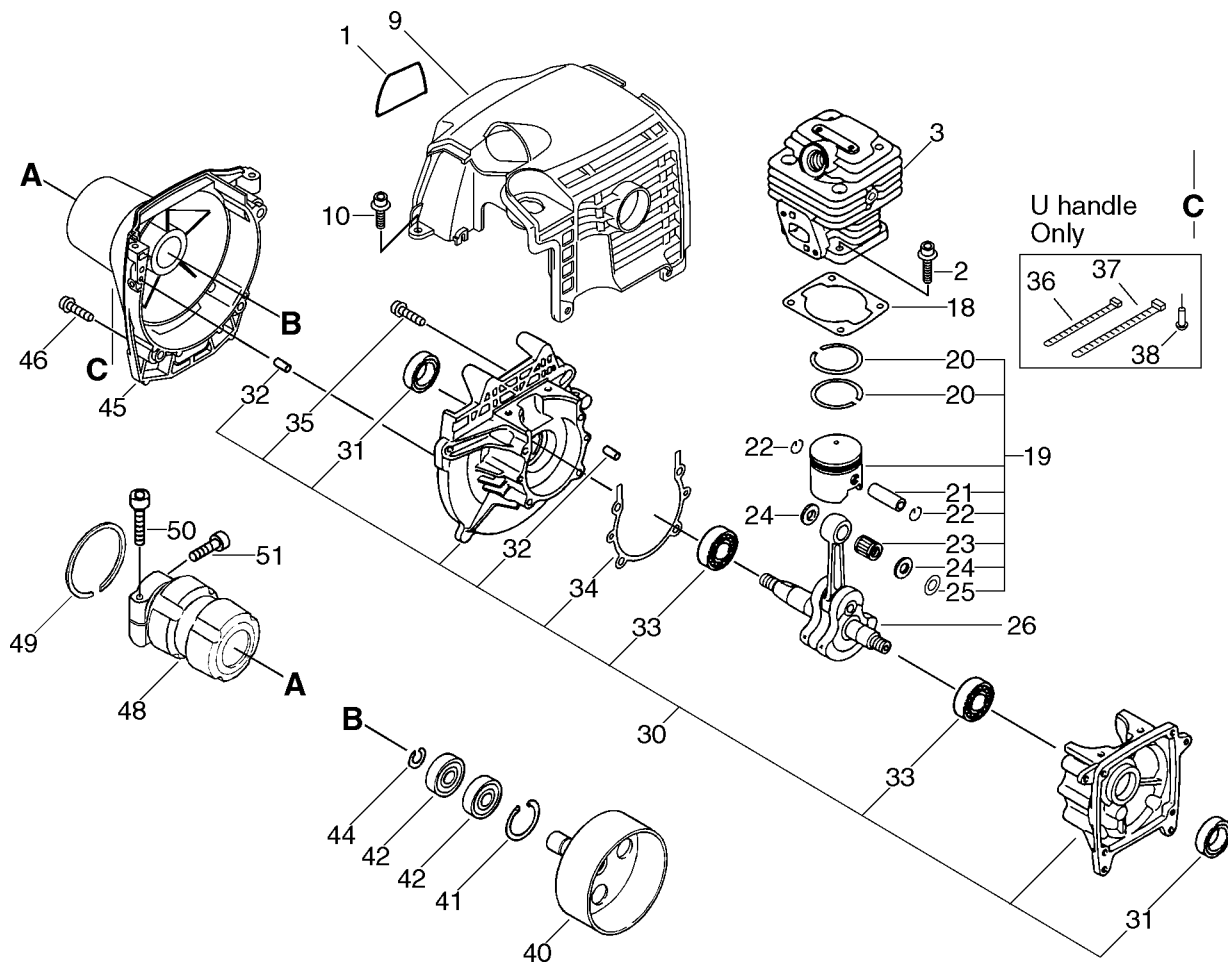

## **TRIMMER/ BRUSH CUTTER SRM-330ES**

KEY	LV	PART NUMBER	Q'TY	DESCRIPTION	REMARKS
1		X547-000670	1	LABEL,ECHO	
2		900162-05020	4	BOLT, H.S. 5*20	
3		A130-000630	1	CYLINDER	
9		A160-000391	1	COVER,CYLINDER	
10		91121-05012	2	BOLT, FLANGE	
18		101010-55430	1	GASKET, CYL. BASE	
19		P021-006802	1	PISTON KIT	
20	+	A101-000080	2	RING,PISTON	
21	+	100013-27430	1	PIN, PISTON	
22	+	100015-03931	2	CIRCLIP, PISTON PIN	
23	+	100012-16131	1	BEARING, NEEDLE	
24	+	100014-53630	2	SPACER, PISTON PIN	
25	+	V306-000121	1	WASHER,CIRCULAR 8	
26		100100-55430	1	CRANKSHAFT ASSY	
30		100204-55430	1	CRANKCASE KIT	
31	+	100213-05530	2	OILSEAL	
32	+	100215-03930	4	PIN, DOWEL	
33	+	94035-36201	2	BEARING BALL	
34	+	100242-55430	1	GASKET, CRANKCASE	
35	+	900162-05030	4	BOLT, H.S. 5*30	
36		178121-43230	1	BAND	
37		V495-000760	1	BAND	
38		302013-10910	1	RIVET	

KEY	LV	PART NUMBER	Q'TY	DESCRIPTION	REMARKS
40		175005-49930	1	DRUM, CLUTCH	
41		900702-00028	1	CIRCLIP 28	
42		900807-06001	2	BEARING, BALL, 6001	
44		900701-00012	1	CIRCLIP 12	
45		A172-000540	1	COVER,FAN	
46		91118-05020	4	BOLT	
48		V420-000420	1	CUSHION	
49		900702-00045	1	RING, RETAINING(IN)	
50		91118-05028	1	BOLT	
51		91118-05012	1	BOLT	