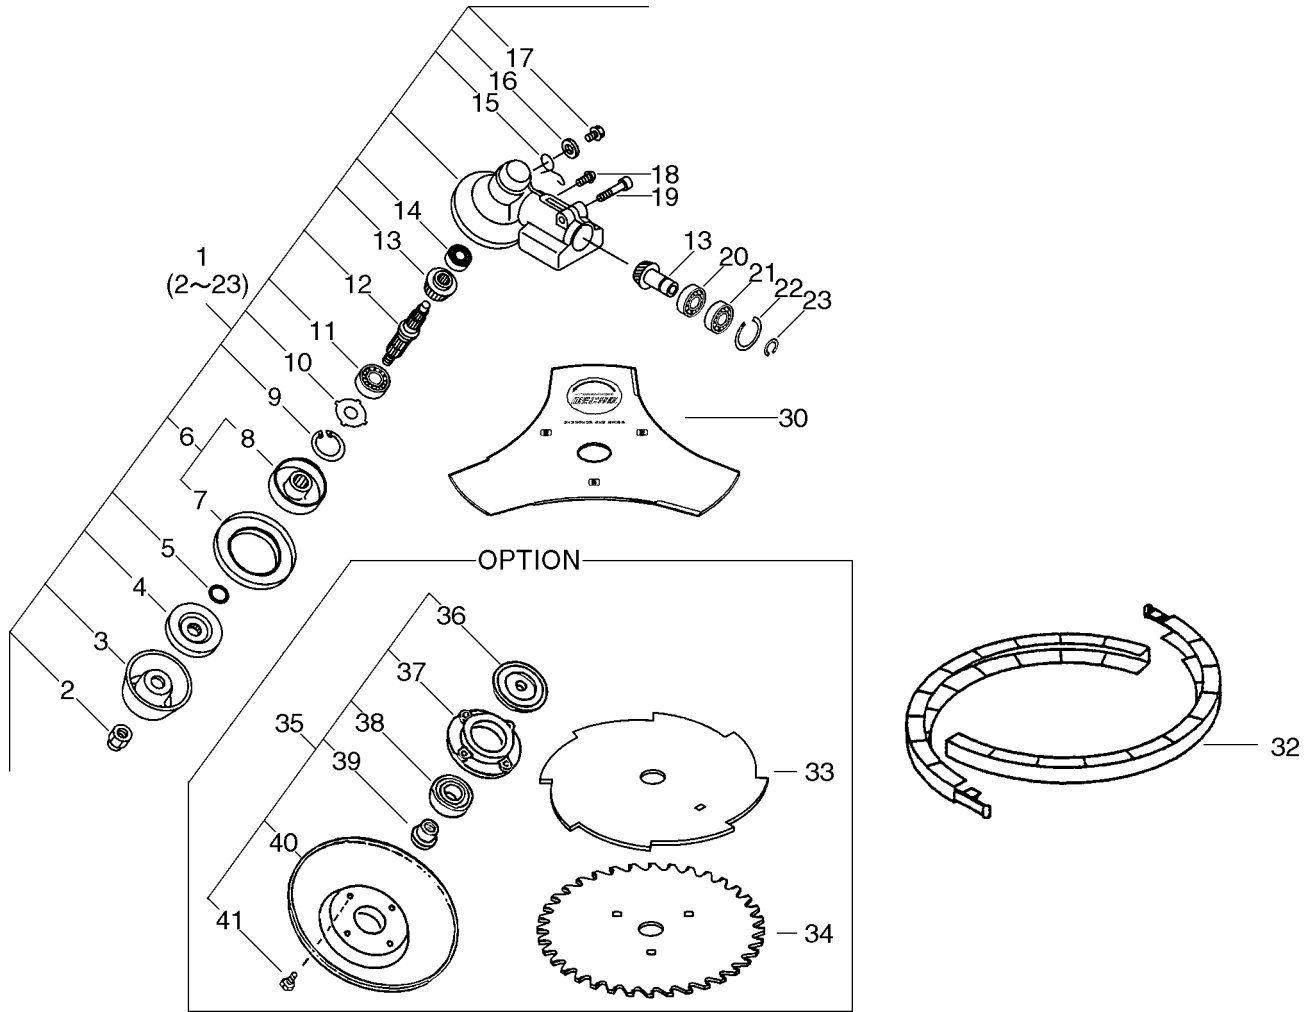

KEY	LV	PART NUMBER	QTY	DESCRIPTION	REMARKS
1		P021-012590	1	CASE,GEAR	
2	+	610320-52130	1	NUT 10	
3	+	699229-56830	1	PLATE, COVER	
4	+	610314-52130	1	PLATE, ADAPTER (L)	
5	+	900720-00012	1	O-RING 12	
6	+	C535-000001	1	FIXTURE, BLADE	
7	++	610352-56830	1	PLATE, CUP	
8	++	C535-000011	1	FIXTURE, BLADE	
9	+	900702-00032	1	CIRCLIP 32	
10	+	610444-56830	1	WASHER	
11	+	900812-06201	1	BEARING, BALL 6201	
12	+	610310-56930	1	SHAFT, P.T.O.	
13	+	610300-56930	1	GEAR SET	
14	+	900810-00629	1	BEARING, BALL 629	
15	+	610473-52131	1	SPRING	
16	+	900603-50008	1	WASHER	
17	+	610434-50031	1	BOLT 8* 8	
18	+	900242-05010	1	SCREW 5*10	
19	+	91118-06030	1	BOLT	
20	+	900800-06001	1	BEARING, BALL 6001	
21	+	900803-06001	1	BEARING, BALL 6001	
22	+	900702-00028	1	CIRCLIP 28	
23	+	900701-00012	1	CIRCLIP 12	
30		X405-000001	1	SAW, BUSH CUTTER