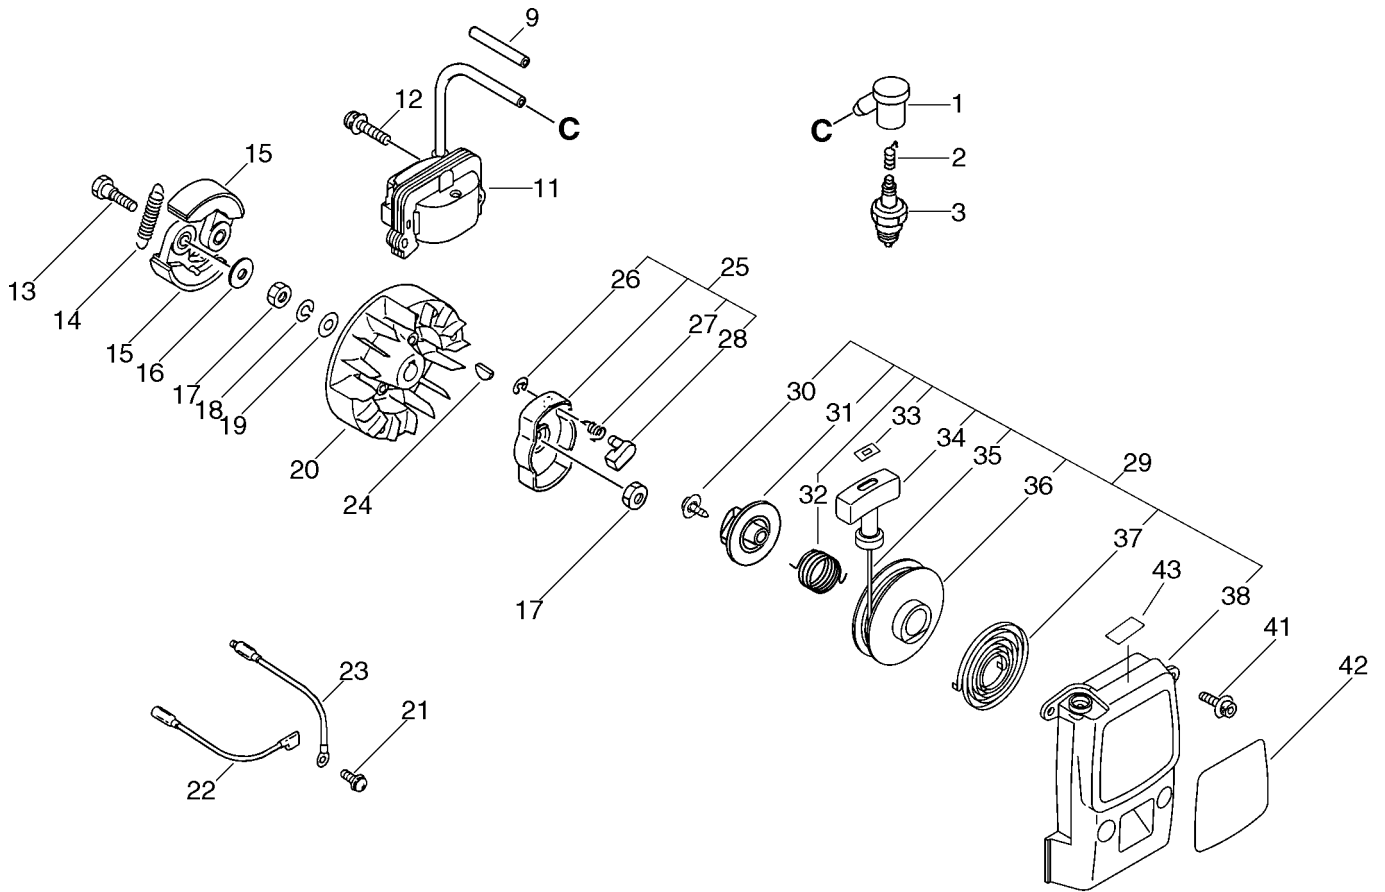

## **TRIMMER/ BRUSH CUTTER SRM-330ES**

KEY	LV	PART NUMBER	Q'TY	DESCRIPTION	REMARKS
1		X547-000670	1	LABEL,ECHO	
2		900162-05020	4	BOLT, H.S. 5*20	
3		A130-000630	1	CYLINDER	
9		A160-000391	1	COVER,CYLINDER	
10		91121-05012	2	BOLT, FLANGE	
18		101010-55430	1	GASKET, CYL. BASE	
19		P021-006802	1	PISTON KIT	
20	+	A101-000080	2	RING,PISTON	
21	+	100013-27430	1	PIN, PISTON	
22	+	100015-03931	2	CIRCLIP, PISTON PIN	
23	+	100012-16131	1	BEARING, NEEDLE	
24	+	100014-53630	2	SPACER, PISTON PIN	
25	+	V306-000121	1	WASHER,CIRCULAR 8	
26		100100-55430	1	CRANKSHAFT ASSY	
30		100204-55430	1	CRANKCASE KIT	
31	+	100213-05530	2	OILSEAL	
32	+	100215-03930	4	PIN, DOWEL	
33	+	94035-36201	2	BEARING BALL	
34	+	100242-55430	1	GASKET, CRANKCASE	
35	+	900162-05030	4	BOLT, H.S. 5*30	
36		178121-43230	1	BAND	
37		V495-000760	1	BAND	
38		302013-10910	1	RIVET	

KEY	LV	PART NUMBER	Q'TY	DESCRIPTION	REMARKS
40		175005-49930	1	DRUM, CLUTCH	
41		900702-00028	1	CIRCLIP 28	
42		900807-06001	2	BEARING, BALL, 6001	
44		900701-00012	1	CIRCLIP 12	
45		A172-000540	1	COVER,FAN	
46		91118-05020	4	BOLT	
48		V420-000420	1	CUSHION	
49		900702-00045	1	RING, RETAINING(IN)	
50		91118-05028	1	BOLT	
51		91118-05012	1	BOLT	