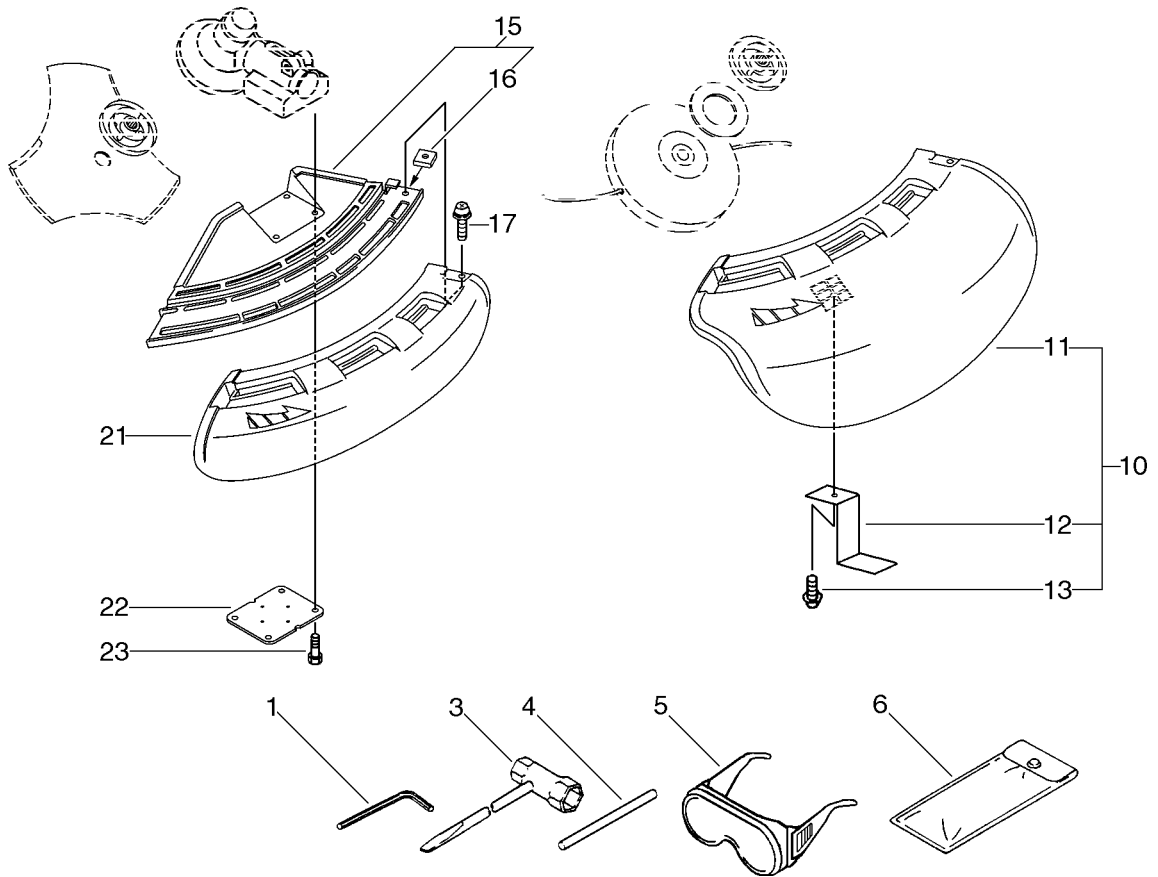

KEY	LV	PART NUMBER	Q'TY	DESCRIPTION	REMARKS
1		895610-00130	1	L-WRENCH (4MM)	
3		X602-000020	1	TOOL,WRENCH	
4		897518-01131	1	LOCKING TOOL	
5		P021-002861	1	GOGGLES	
6		898510-39130	1	BAG, TOOL	
10		P021-002620	1	SHIELD,BLADE(W/KNIFE	
11	+	C550-000080	1	SHIELD,BLADE	
12	+	C554-000000	1	KNIFE,CORD	
13	+	900252-05012	1	SCREW 5*12	
15		C550-000100	1	SHIELD,BLADE	
16	+	900565-00005	1	NUT	
17		900242-05018	1	SCREW 5*18	
21		C550-000090	1	SHIELD,BLADE	
22		699013-56830	1	PLATE, SHIELD	
23		91118-05025	4	BOLT