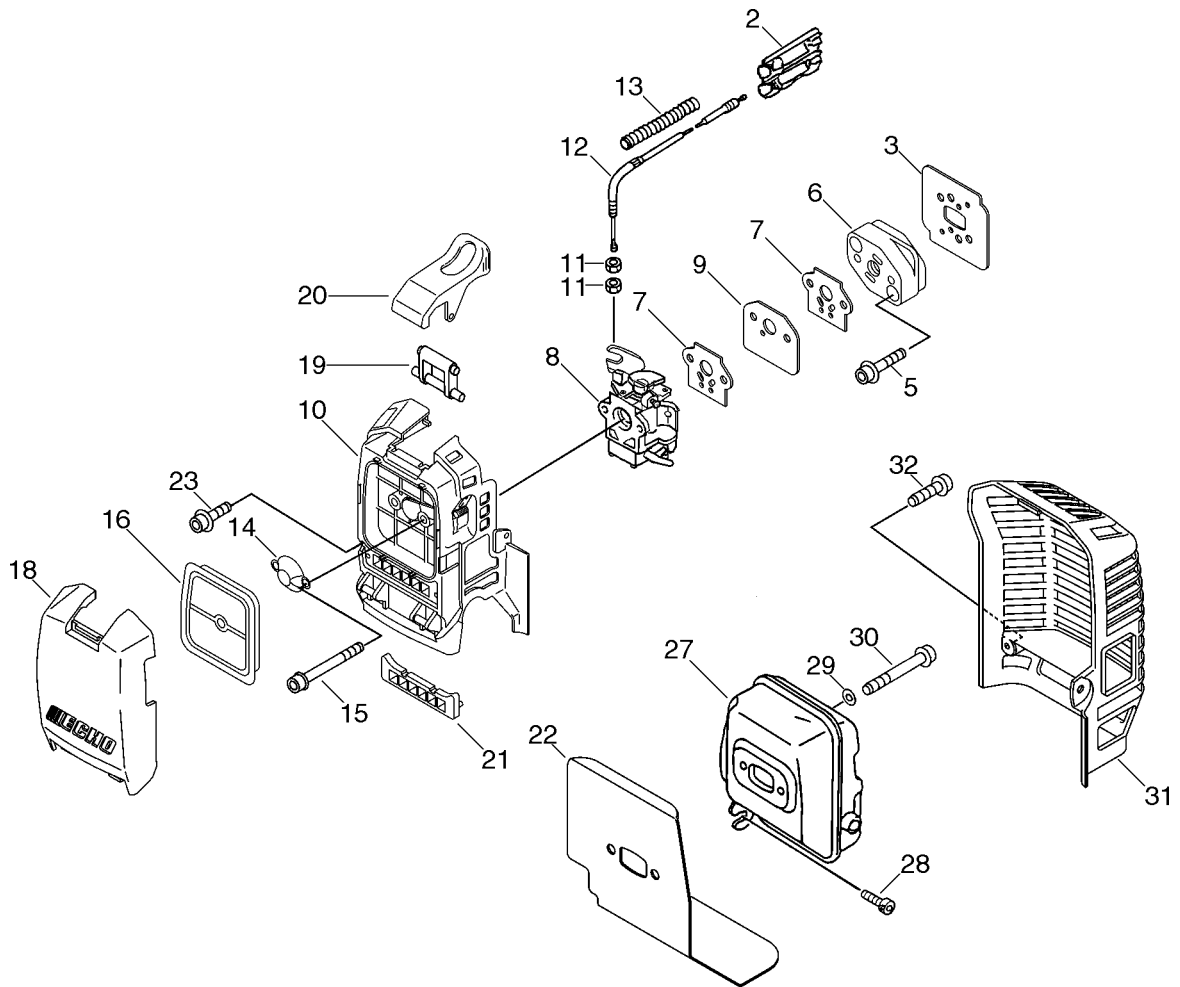

KEY	LV	PART NUMBER	Q'TY	DESCRIPTION	REMARKS
2		178081-55931	1	CONNECTOR,CABLE	
3		V103-000150	1	GASKET,INTAKE	
5		900162-05025	2	BOLT, H.S. 5*25	
6		A200-000090	1	INSULATOR,INTAKE	
7		V103-000160	2	GASKET,INTAKE	
8		A021-001490	1	CARBURETOR,DIAPHRAGM	
9		A200-000100	1	INSULATOR,INTAKE	
10		P021-004280	1	CASE,AIR CLEANER	
11		900502-00006	2	NUT 6 (3N)	
12		V430-000540	1	CABLE,BOWDEN	
13		V475-002210	1	TUBE	
14		A244-000010	1	PLATE,PREVENT	
15		900105-05060	2	BOLT, H.S. 5*60	
16		A226-000140	1	ELEMENT,AIR FILTER	
18		A232-000151	1	LID,CLEANER	
19		J485-000030	1	HINGE	
20		A235-000100	1	KNOB,CLEANER LID	
21		V420-000640	1	CUSHION	
22		V104-000330	1	GASKET,EXHAUST	
23		900106-05012	1	BOLT, H.S. 5*12	
27		P021-008870	1	MUFFLER ASY	
28		900162-05012	1	BOLT, H.S. 5*12	
29		900600-00005	2	WASHER 5	
30		900105-05060	2	BOLT, H.S. 5*60	
31		A320-000130	1	COVER,MUFFLER	
32		91121-05012	1	BOLT, FLANGE