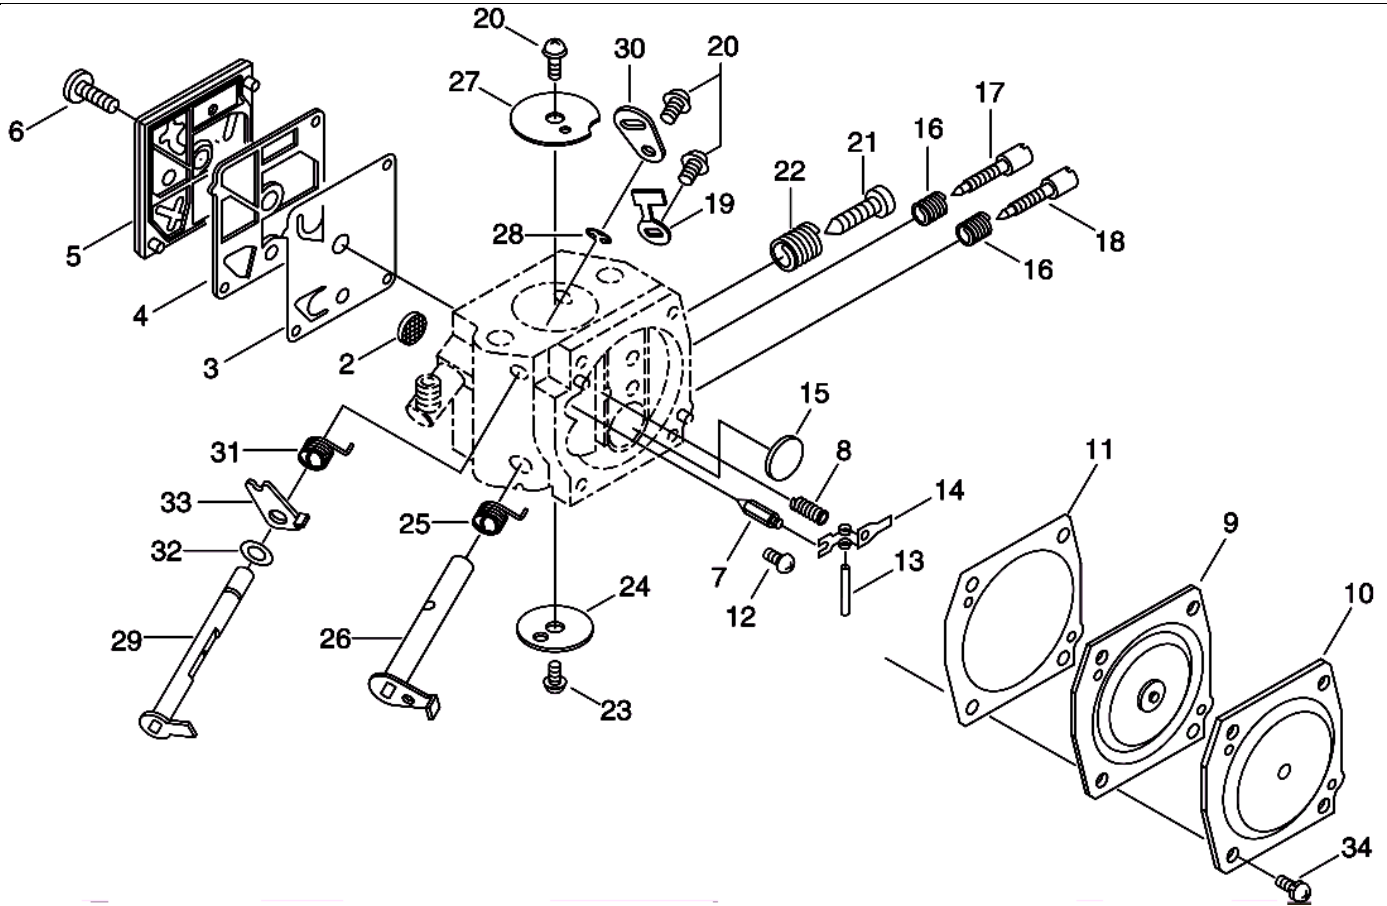

№	Артикул	Наименование	К-во	№	Артикул	Наименование	К-во
1	A021004170	Карбюратор	1	19	12315630830	Стопор рычага	1
2	12312610631	Фильтр сетчатый карбюратора	1	20	12311438830	Винт	3
3	12311212330	Мембрана насосная	1	21	12313404260	Винт Т	1
4	12312512330	Прокладка насосной мембраны	1	22	12313304260	Пружина винта Т	1
5	12312419830	Крышка карбюратора	1	23	P003002380	Винт крепления заслонки	1
6	12311016130	Винт крепления крышки	1	24	12313216130	Дроссельная заслонка	1
7	12313719830	Игла впускная	1	25	P003000560	Пружина вала	1
8	12312232630	Пружина рычага	1	26	P003002280	Вал дроссельной заслонки	1
9	P003004920	Мембрана регулировочная	1	27	12311616130	Воздушная заслонка	1
10	12314217330	Крышка карбюратора	1	28	12312715030	Кольцо стопорное вала	1
11	12314016130	Прокладка мембраны регулировочной	1	29	P003002290	Вал воздушной заслонки	1
12	12313903930	Винт крепления рычага	1	30	P003002300	Рычаг вала	1
13	12313803930	Палец рычага	1	31	P003000610	Пружина вала	1
14	12312318330	Впускной регулировочный рычаг	1	32	12314926030	Шайба	1
15	12314610631	Заглушка	1	33	P003000620	Рычаг вала	1
16	12312116130	Пружина регулировочного винта	2	34	12313002960	Винт	4
17	P003005280	Винт Н	1				
18	P003005290	Винт L	1