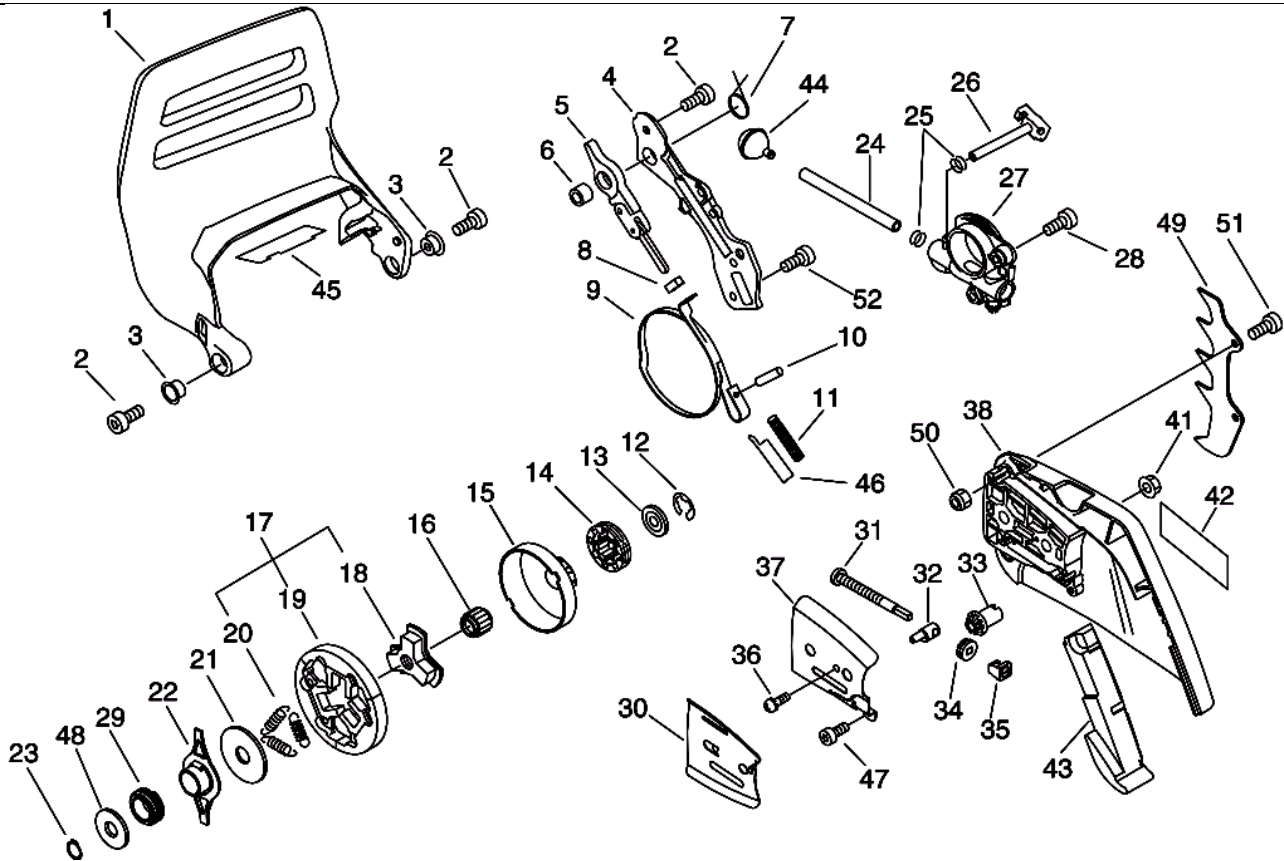

№	Артикул	Наименование	К-во	№	Артикул	Наименование	К-во
1	C320000182	Ручка тормоза	1	28	V804000000	Болт 4x12	2
2	V805000000	Болт 5x16	5	29	V652000050	Червяк привода маслонасоса	1
3	V356000440	Втулка ручки тормоза 11,2x16,2x0,6	2	30	C305000110	Боковой лист на картер	1
4	C345000283	Крышка тормозного механизма	1	31	V203000110	Болт натяжения цепи	1
5	C334000110	Рычаг ленты тормоза	1	32	C309000160	Палец натяжения цепи	1
7	V452000400	Пружина ручки тормоза	1	33	V651000001	Шестерня натяжителя цепи ведущая	1
8	V376000450	Прокладка ленты тормоза	1	34	V651000011	Шестерня натяжителя цепи ведомая	1
9	C328000121	Лента тормоза	1	35	V355000800	Опора болта натяжения цепи	1
10	9305030098	Штифт ленты тормоза 3x9,8	1	36	9132503005	Винт 3x5	1
11	V450000740	Пружина тормоза основная	1	37	C305000100	Боковой лист на крышку шины	1
12	V583000440	Шайба б/сцепления стопорная	1	38	C300000990	Крышка шины	1
13	V307000520	Шайба б/сцепления фасонная	1	41	V265000250	Гайка крепления крышки шины	2
14	17503314731/ 1200003	Звездочка ведущая 3/8-7Z	1	42	X502000340	Наклейка	1
15	A556001610	Барaban сцепления	1	43	C302000011	Накладка крышки шины	1
16	V555000160	Сепаратор барабана сцепления	1	44	43620514730	Фильтр масляный	1
17	A056000220	Сцепление комплект (18-20)	1	45	V341000131	Наклейка	1
18	A552000110	Крестовина сцепления	1	46	C603000220	Плата пружины тормоза	1
19	P021007050	Центробежный грузик сцепления	3	47	V804000000	Болт 4x12	1
20	V451000500	Пружина сцепления	3	48	V311000090	Шайба червяка маслонасоса	1
21	A551000110	Шайба сцепления защитная	1	49	C304000300	Упор зубчатый на крышку шины	1
22	V358000090	Привод червяка маслонасоса	1	50	90056000005	Гайка М5	2
23	90070100015	Шайба червяка маслонасоса	1	51	V805000300	Болт 5x12	2
24	43721030830	Шланг масляный всасывающий 3x6x210	1	52	V804000000	Болт 4x12	1
25	V490001240	Хомут шланга	2				
26	V470000830	Шланг масляный напорный	1				
27	C022000052	Маслонасос	1