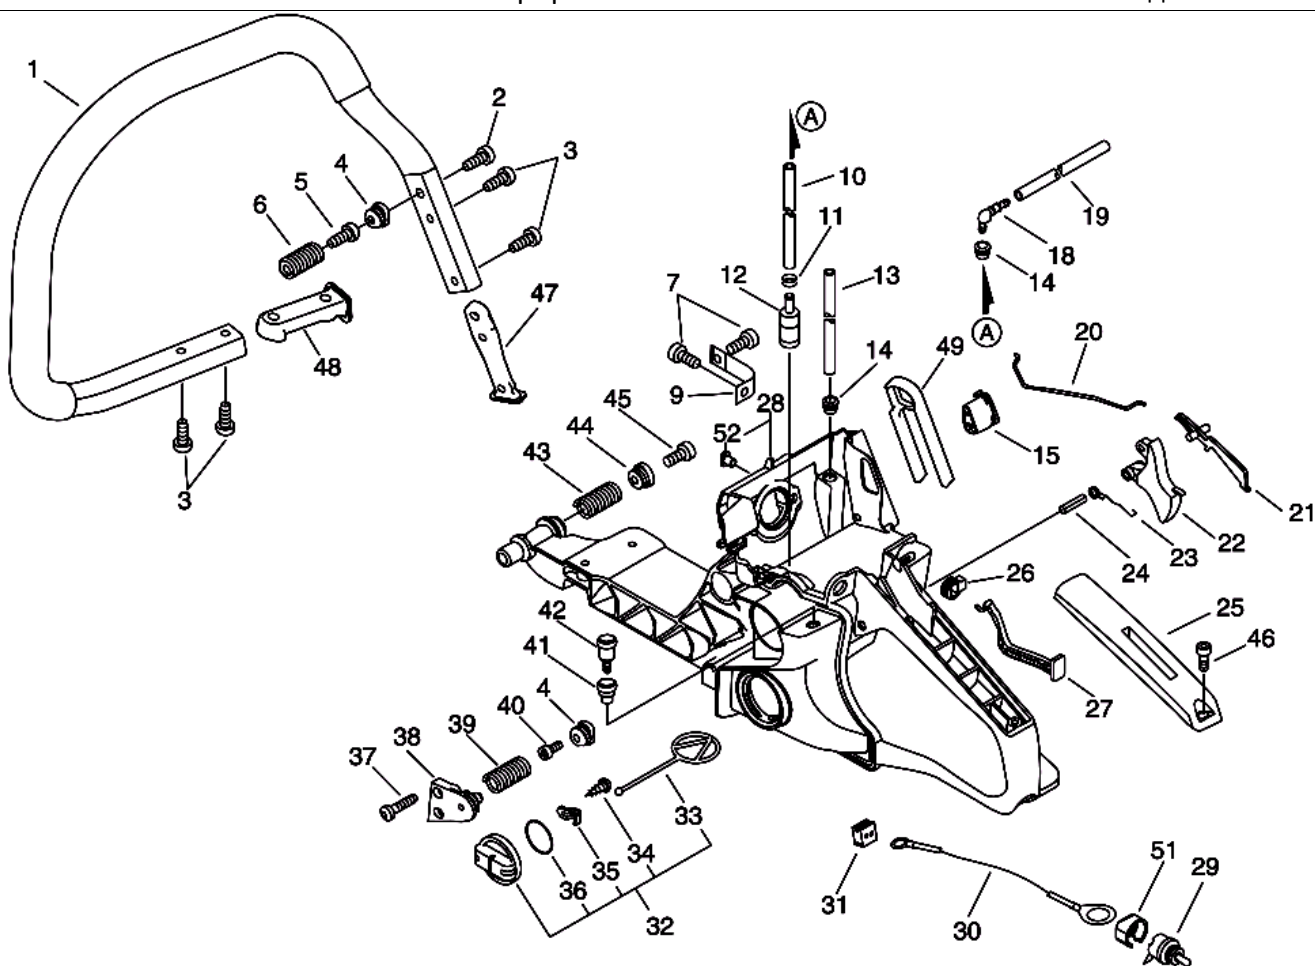

№	Артикул	Наименование	К-во	№	Артикул	Наименование	К-во
1	C400001170	Трубчатая ручка	1	29	A440001190	Выключатель зажигания	1
2	V806000000	Болт 6x20	1	30	V485001101	Провод выключения зажигания	1
3	V805000010	Болт 5x20	4	31	15011404920	Уплотнение провода	1
4	V456000080	Втулка амортизатора	2	32	P021016041	Пробка топливного бака	1
5	V805000000	Болт 5x16	1	33	13105119830	Держатель пробки	1
6	V450000730	Амортизатор верхний правый	1	34	90024603008	Винт 3x8	1
7	V805000000	Болт 5x16	2	35	13105019830	Накладка	1
9	C617000362	Ограничитель амортизатора	1	36	90072020029	Кольцо уплотнительное пробки	1
10	V471000600	Шланг топливный 3x5x120	1	37	V805000010	Болт 5x20	2
11	V490001240	Хомут шланга	1	38	V456000090	Корпус амортизатора	1
12	13120519832	Фильтр топливный	1	39	V450000760	Амортизатор задний левый	1
13	13011030830	Шланг импульсный	1	40	V805000230	Болт 5x25	1
14	13211501461	Уплотнение шланга	2	41	A359000000	Корпус сапуна топливного бака	1
15	V131000020	Направляющая винтов карбюратора	1	42	13130056431	Сапун топливного бака	1
18	V186000500	Переходник шлангов	1	43	V450000770	Амортизатор передний правый	1
19	13011014530	Шланг топливный к карбюратору	1	44	V456000101	Втулка амортизатора	1
20	C454000170	Тяга газа	1	45	V806000000	Болт 6x20	1
21	17809037930	Стопорный рычаг курка газа	1	46	V804000000	Болт 4x12	1
22	C450000360	Курок газа	1	47	C405000560	Кронштейн трубчатой ручки вертикальный	1
23	V452000260	Пружина курка газа	1	48	C405000570	Кронштейн трубчатой ручки горизонтальный	1
24	90034540025	Ось курка газа 4x25	1	49	V456000280	Накладка трубчатой ручки	1
25	C411000001	Накладка задней рукоятки	1	51	A472000091	Корпус выключателя	1
26	V130000030	Направляющая рычага заслонки	1	52	V263000450	Втулка корпуса топливного бака	2
27	A241000171	Рычаг воздушной заслонки	1				
28	C410001252	Корпус топливного бака	1