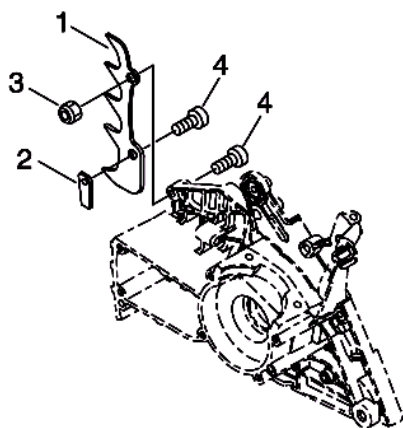

№	Артикул	Наименование	К-во	№	Артикул	Наименование	К-во
1	C304000290	Упор зубчатый на картер	1	6	X602000080	Ключ комбинированный	1
2	V376001890	Проставка зубчатого упора	1	7	X605000190	Ключ шестигранный 120x80	1
3	90056000005	Гайка М5	1	8	89581203930	Отвертка	1
4	V805000250	Болт 5x16	2	9	X490000660	Чехол для шины	
5	X698000050	Сумка для инструментов	1